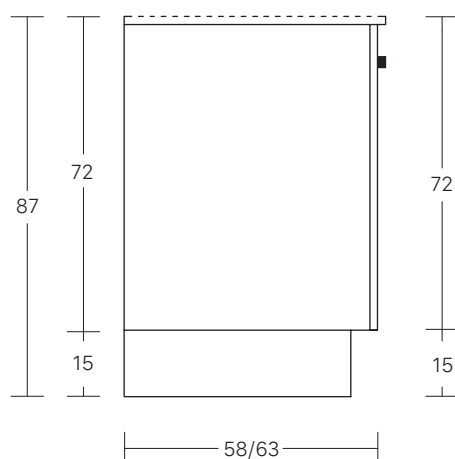

# O I K O S

OKS - A04

SCHEDA TECNICA  
TECHNICAL DATA SHEET

CARATTERISTICHE TECNICHE  
TECHNICAL FEATURES

**ALTEZZA BASE:** 87 CM  
CASSA H CM 72 + ZOCCOLO H CM 15  
**BASE UNIT HEIGHT:** 87 CM  
CABINET H 72 CM + PLINTH H 15 CM