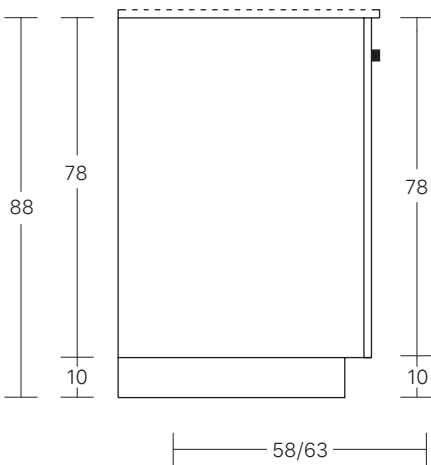

OIKOS

OKS-CZ01

SCHEDA TECNICA
TECHNICAL DATA SHEET

ALTEZZA BASE: 88 CM
CASSA H CM 78 + ZOCCOLO H CM 10
BASE UNIT HEIGHT: 88 CM
CABINET H 78 CM + PLINTH H 10 CM

ALTEZZA BASE: CM 90
CASSA H CM 84 + ZOCCOLO H CM 6
BASE UNIT HEIGHT: 90 CM
CABINET H 84 CM + PLINTH H 6 CM

APERTURA ANTE:
CON MANIGLIA ESTERNA
CON PUSH-PULL

DOORS OPENING:
WITH EXTERNAL HANDLE
WITH PUSH-PULL

ALTEZZA BASE: 88 CM
CASSA H CM 78 + ZOCCOLO H CM 10
BASE UNIT HEIGHT: 88 CM
CABINET H 78 CM + PLINTH H 10 CM

ALTEZZA BASE: CM 90
CASSA H CM 84 + ZOCCOLO H CM 6
BASE UNIT HEIGHT: 90 CM
CABINET H 84 CM + PLINTH H 6 CM

APERTURA ANTE:
CON PROFILO
GOLA SCAVATA

DOORS OPENING:
WITH L SHAPE PROFILE