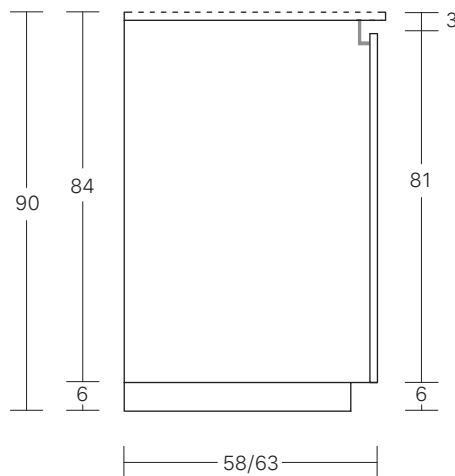

OIKOS

OKS-CZ01

SCHEDA TECNICA
TECHNICAL DATA SHEET

ALTEZZA BASE: 88 CM
CASSA H CM 78 + ZOCCOLO H CM 10
BASE UNIT HEIGHT: 88 CM
CABINET H 78 CM + PLINTH H 10 CM

ALTEZZA BASE: CM 90
CASSA H CM 84 + ZOCCOLO H CM 6
BASE UNIT HEIGHT: 90 CM
CABINET H 84 CM + PLINTH H 6 CM

APERTURA ANTE:
CON MANIGLIA ESTERNA
CON PUSH-PULL

DOORS OPENING:
WITH EXTERNAL HANDLE
WITH PUSH-PULL

ALTEZZA BASE: 88 CM
CASSA H CM 78 + ZOCCOLO H CM 10
BASE UNIT HEIGHT: 88 CM
CABINET H 78 CM + PLINTH H 10 CM

ALTEZZA BASE: CM 90
CASSA H CM 84 + ZOCCOLO H CM 6
BASE UNIT HEIGHT: 90 CM
CABINET H 84 CM + PLINTH H 6 CM

APERTURA ANTE:
CON PROFILO
GOLA SCAVATA

DOORS OPENING:
WITH L SHAPE PROFILE

NELLA QU
TERE 81 +