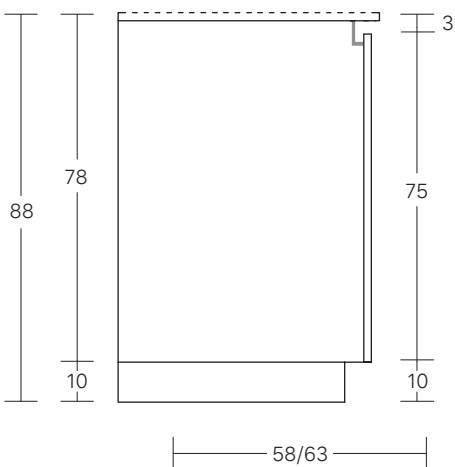

OIKOS

OKS-CZ01

SCHEDA TECNICA
TECHNICAL DATA SHEET

ALTEZZA BASE: 88 CM
CASSA H CM 78 + ZOCCOLO H CM 10
BASE UNIT HEIGHT: 88 CM
CABINET H 78 CM + PLINTH H 10 CM

ALTEZZA BASE: CM 90
CASSA H CM 84 + ZOCCOLO H CM 6
BASE UNIT HEIGHT: 90 CM
CABINET H 84 CM + PLINTH H 6 CM

APERTURA ANTE:
CON MANIGLIA ESTERNA
CON PUSH-PULL

DOORS OPENING:
WITH EXTERNAL HANDLE
WITH PUSH-PULL

ALTEZZA BASE: 88 CM
CASSA H CM 78 + ZOCCOLO H CM 10
BASE UNIT HEIGHT: 88 CM
CABINET H 78 CM + PLINTH H 10 CM

ALTEZZA BASE: CM 90
CASSA H CM 84 + ZOCCOLO H CM 6
BASE UNIT HEIGHT: 90 CM
CABINET H 84 CM + PLINTH H 6 CM

APERTURA ANTE:
CON PROFILO
GOLA SCAVATA

DOORS OPENING:
WITH L SHAPE PROFILE

NELLA QU
TERE 81 +