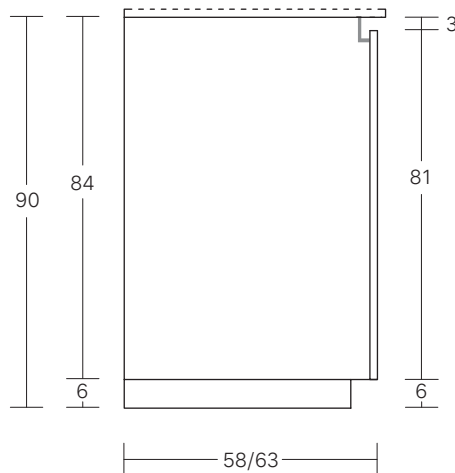

OIKOS

OKS-CZ01

SCHEDA TECNICA
TECHNICAL DATA SHEET

ALTEZZA BASE: 88 CM
CASSA H CM 78 + ZOCCOLO H CM 10
BASE UNIT HEIGHT: 88 CM
CABINET H 78 CM + PLINTH H 10 CM

ALTEZZA BASE: CM 90
CASSA H CM 84 + ZOCCOLO H CM 6
BASE UNIT HEIGHT: 90 CM
CABINET H 84 CM + PLINTH H 6 CM

APERTURA ANTE:
CON MANIGLIA ESTERNA
CON PUSH-PULL

DOORS OPENING:
WITH EXTERNAL HANDLE
WITH PUSH-PULL

ALTEZZA BASE: 88 CM
CASSA H CM 78 + ZOCCOLO H CM 10
BASE UNIT HEIGHT: 88 CM
CABINET H 78 CM + PLINTH H 10 CM

ALTEZZA BASE: CM 90
CASSA H CM 84 + ZOCCOLO H CM 6
BASE UNIT HEIGHT: 90 CM
CABINET H 84 CM + PLINTH H 6 CM

APERTURA ANTE:
CON PROFILO
GOLA SCAVATA

DOORS OPENING:
WITH L SHAPE PROFILE