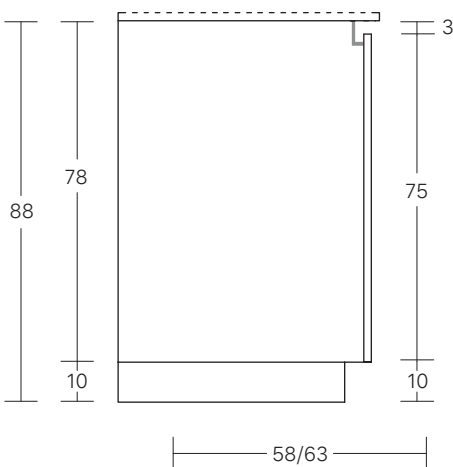

OIKOS

OKS-CZ01

SCHEDA TECNICA
TECHNICAL DATA SHEET

ALTEZZA BASE: 88 CM
CASSA H CM 78 + ZOCCOLO H CM 10
BASE UNIT HEIGHT: 88 CM
CABINET H 78 CM + PLINTH H 10 CM

ALTEZZA BASE: CM 90
CASSA H CM 84 + ZOCCOLO H CM 6
BASE UNIT HEIGHT: 90 CM
CABINET H 84 CM + PLINTH H 6 CM

APERTURA ANTE:
CON MANIGLIA ESTERNA
CON PUSH-PULL

DOORS OPENING:
WITH EXTERNAL HANDLE
WITH PUSH-PULL

ALTEZZA BASE: 88 CM
CASSA H CM 78 + ZOCCOLO H CM 10
BASE UNIT HEIGHT: 88 CM
CABINET H 78 CM + PLINTH H 10 CM

ALTEZZA BASE: CM 90
CASSA H CM 84 + ZOCCOLO H CM 6
BASE UNIT HEIGHT: 90 CM
CABINET H 84 CM + PLINTH H 6 CM

APERTURA ANTE:
CON PROFILO
GOLA SCAVATA

DOORS OPENING:
WITH L SHAPE PROFILE