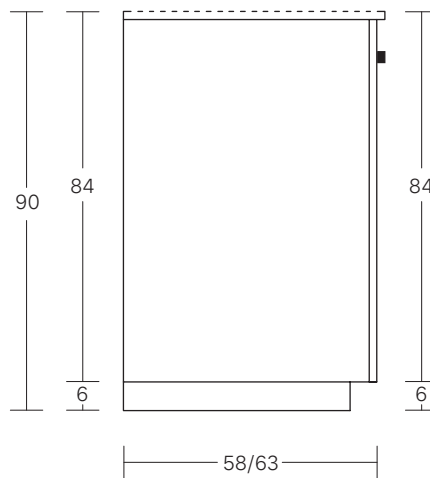

OIKOS

OKS-CZ01

SCHEDA TECNICA
TECHNICAL DATA SHEET

ALTEZZA BASE: 88 CM
CASSA H CM 78 + ZOCCOLO H CM 10
BASE UNIT HEIGHT: 88 CM
CABINET H 78 CM + PLINTH H 10 CM

ALTEZZA BASE: CM 90
CASSA H CM 84 + ZOCCOLO H CM 6
BASE UNIT HEIGHT: 90 CM
CABINET H 84 CM + PLINTH H 6 CM

APERTURA ANTE:
CON MANIGLIA ESTERNA
CON PUSH-PULL

DOORS OPENING:
WITH EXTERNAL HANDLE
WITH PUSH-PULL

ALTEZZA BASE: 88 CM
CASSA H CM 78 + ZOCCOLO H CM 10
BASE UNIT HEIGHT: 88 CM
CABINET H 78 CM + PLINTH H 10 CM

ALTEZZA BASE: CM 90
CASSA H CM 84 + ZOCCOLO H CM 6
BASE UNIT HEIGHT: 90 CM
CABINET H 84 CM + PLINTH H 6 CM

APERTURA ANTE:
CON PROFILO
GOLA SCAVATA

DOORS OPENING:
WITH L SHAPE PROFILE

NELLA QU
TERE 81 +