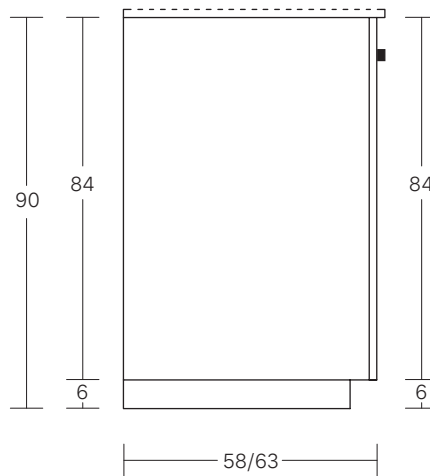

OIKOS

OKS-CZ01

SCHEDA TECNICA
TECHNICAL DATA SHEET

ALTEZZA BASE: 88 CM
CASSA H CM 78 + ZOCCOLO H CM 10
BASE UNIT HEIGHT: 88 CM
CABINET H 78 CM + PLINTH H 10 CM

ALTEZZA BASE: CM 90
CASSA H CM 84 + ZOCCOLO H CM 6
BASE UNIT HEIGHT: 90 CM
CABINET H 84 CM + PLINTH H 6 CM

APERTURA ANTE:
CON MANIGLIA ESTERNA
CON PUSH-PULL

DOORS OPENING:
WITH EXTERNAL HANDLE
WITH PUSH-PULL

ALTEZZA BASE: 88 CM
CASSA H CM 78 + ZOCCOLO H CM 10
BASE UNIT HEIGHT: 88 CM
CABINET H 78 CM + PLINTH H 10 CM

ALTEZZA BASE: CM 90
CASSA H CM 84 + ZOCCOLO H CM 6
BASE UNIT HEIGHT: 90 CM
CABINET H 84 CM + PLINTH H 6 CM

APERTURA ANTE:
CON PROFILO
GOLA SCAVATA

DOORS OPENING:
WITH L SHAPE PROFILE