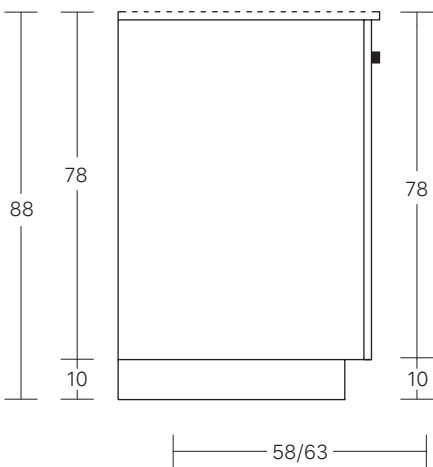

OIKOS

OKS-CZ01

SCHEDA TECNICA
TECHNICAL DATA SHEET

ALTEZZA BASE: 88 CM
CASSA H CM 78 + ZOCCOLO H CM 10
BASE UNIT HEIGHT: 88 CM
CABINET H 78 CM + PLINTH H 10 CM

ALTEZZA BASE: CM 90
CASSA H CM 84 + ZOCCOLO H CM 6
BASE UNIT HEIGHT: 90 CM
CABINET H 84 CM + PLINTH H 6 CM

APERTURA ANTE:
CON MANIGLIA ESTERNA
CON PUSH-PULL

DOORS OPENING:
WITH EXTERNAL HANDLE
WITH PUSH-PULL

ALTEZZA BASE: 88 CM
CASSA H CM 78 + ZOCCOLO H CM 10
BASE UNIT HEIGHT: 88 CM
CABINET H 78 CM + PLINTH H 10 CM

ALTEZZA BASE: CM 90
CASSA H CM 84 + ZOCCOLO H CM 6
BASE UNIT HEIGHT: 90 CM
CABINET H 84 CM + PLINTH H 6 CM

APERTURA ANTE:
CON PROFILO
GOLA SCAVATA

DOORS OPENING:
WITH L SHAPE PROFILE

NELLA QU
TERE 81 +