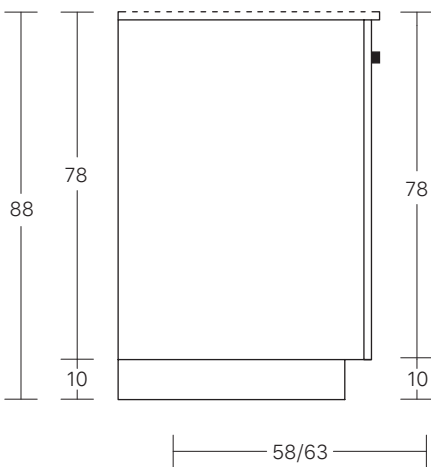

OIKOS

OKS-CZ02

SCHEDA TECNICA
TECHNICAL DATA SHEET

ALTEZZA BASE: 88 CM
CASSA H CM 78 + ZOCCOLO H CM 10
BASE UNIT HEIGHT: 88 CM
CABINET H 78 CM + PLINTH H 10 CM

ALTEZZA BASE: CM 90
CASSA H CM 84 + ZOCCOLO H CM 6
BASE UNIT HEIGHT: 90 CM
CABINET H 84 CM + PLINTH H 6 CM

APERTURA ANTE:
CON MANIGLIA ESTERNA
CON PUSH-PULL

DOORS OPENING:
WITH EXTERNAL HANDLE
WITH PUSH-PULL

ALTEZZA BASE: 88 CM
CASSA H CM 78 + ZOCCOLO H CM 10
BASE UNIT HEIGHT: 88 CM
CABINET H 78 CM + PLINTH H 10 CM

ALTEZZA BASE: CM 90
CASSA H CM 84 + ZOCCOLO H CM 6
BASE UNIT HEIGHT: 90 CM
CABINET H 84 CM + PLINTH H 6 CM

APERTURA ANTE:
CON PROFILO
GOLA SCAVATA

DOORS OPENING:
WITH L SHAPE PROFILE