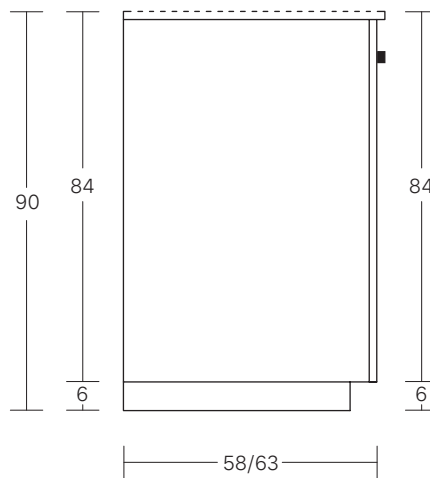

OIKOS

OKS-CZ02

SCHEDA TECNICA
TECHNICAL DATA SHEET

ALTEZZA BASE: 88 CM
CASSA H CM 78 + ZOCCOLO H CM 10
BASE UNIT HEIGHT: 88 CM
CABINET H 78 CM + PLINTH H 10 CM

ALTEZZA BASE: CM 90
CASSA H CM 84 + ZOCCOLO H CM 6
BASE UNIT HEIGHT: 90 CM
CABINET H 84 CM + PLINTH H 6 CM

APERTURA ANTE:
CON MANIGLIA ESTERNA
CON PUSH-PULL

DOORS OPENING:
WITH EXTERNAL HANDLE
WITH PUSH-PULL

ALTEZZA BASE: 88 CM
CASSA H CM 78 + ZOCCOLO H CM 10
BASE UNIT HEIGHT: 88 CM
CABINET H 78 CM + PLINTH H 10 CM

ALTEZZA BASE: CM 90
CASSA H CM 84 + ZOCCOLO H CM 6
BASE UNIT HEIGHT: 90 CM
CABINET H 84 CM + PLINTH H 6 CM

APERTURA ANTE:
CON PROFILO
GOLA SCAVATA

DOORS OPENING:
WITH L SHAPE PROFILE