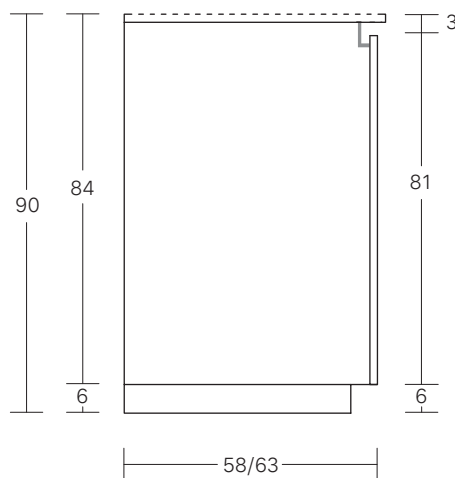

OIKOS

OKS-CZ02

SCHEDA TECNICA
TECHNICAL DATA SHEET

ALTEZZA BASE: 88 CM
CASSA H CM 78 + ZOCCOLO H CM 10
BASE UNIT HEIGHT: 88 CM
CABINET H 78 CM + PLINTH H 10 CM

ALTEZZA BASE: CM 90
CASSA H CM 84 + ZOCCOLO H CM 6
BASE UNIT HEIGHT: 90 CM
CABINET H 84 CM + PLINTH H 6 CM

APERTURA ANTE:
CON MANIGLIA ESTERNA
CON PUSH-PULL

DOORS OPENING:
WITH EXTERNAL HANDLE
WITH PUSH-PULL

ALTEZZA BASE: 88 CM
CASSA H CM 78 + ZOCCOLO H CM 10
BASE UNIT HEIGHT: 88 CM
CABINET H 78 CM + PLINTH H 10 CM

ALTEZZA BASE: CM 90
CASSA H CM 84 + ZOCCOLO H CM 6
BASE UNIT HEIGHT: 90 CM
CABINET H 84 CM + PLINTH H 6 CM

APERTURA ANTE:
CON PROFILO
GOLA SCAVATA

DOORS OPENING:
WITH L SHAPE PROFILE