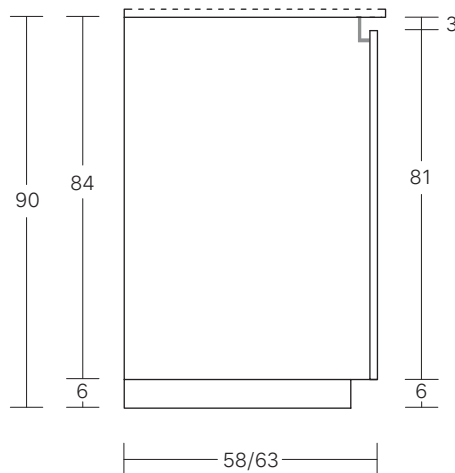

OIKOS

OKS-CZ02

SCHEDA TECNICA
TECHNICAL DATA SHEET

ALTEZZA BASE: 88 CM
CASSA H CM 78 + ZOCCOLO H CM 10
BASE UNIT HEIGHT: 88 CM
CABINET H 78 CM + PLINTH H 10 CM

ALTEZZA BASE: CM 90
CASSA H CM 84 + ZOCCOLO H CM 6
BASE UNIT HEIGHT: 90 CM
CABINET H 84 CM + PLINTH H 6 CM

APERTURA ANTE:
CON MANIGLIA ESTERNA
CON PUSH-PULL

DOORS OPENING:
WITH EXTERNAL HANDLE
WITH PUSH-PULL

ALTEZZA BASE: 88 CM
CASSA H CM 78 + ZOCCOLO H CM 10
BASE UNIT HEIGHT: 88 CM
CABINET H 78 CM + PLINTH H 10 CM

ALTEZZA BASE: CM 90
CASSA H CM 84 + ZOCCOLO H CM 6
BASE UNIT HEIGHT: 90 CM
CABINET H 84 CM + PLINTH H 6 CM

APERTURA ANTE:
CON PROFILO
GOLA SCAVATA

DOORS OPENING:
WITH L SHAPE PROFILE