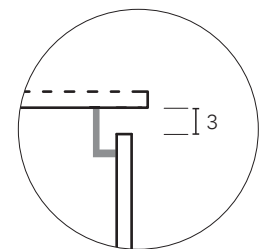

OIKOS

OKS-CZ02

SCHEDA TECNICA
TECHNICAL DATA SHEET

ALTEZZA BASE: 88 CM
CASSA H CM 78 + ZOCCOLO H CM 10
BASE UNIT HEIGHT: 88 CM
CABINET H 78 CM + PLINTH H 10 CM

ALTEZZA BASE: CM 90
CASSA H CM 84 + ZOCCOLO H CM 6
BASE UNIT HEIGHT: 90 CM
CABINET H 84 CM + PLINTH H 6 CM

APERTURA ANTE:
CON MANIGLIA ESTERNA
CON PUSH-PULL

DOORS OPENING:
WITH EXTERNAL HANDLE
WITH PUSH-PULL

ALTEZZA BASE: 88 CM
CASSA H CM 78 + ZOCCOLO H CM 10
BASE UNIT HEIGHT: 88 CM
CABINET H 78 CM + PLINTH H 10 CM

ALTEZZA BASE: CM 90
CASSA H CM 84 + ZOCCOLO H CM 6
BASE UNIT HEIGHT: 90 CM
CABINET H 84 CM + PLINTH H 6 CM

APERTURA ANTE:
CON PROFILO
GOLA SCAVATA

DOORS OPENING:
WITH L SHAPE PROFILE