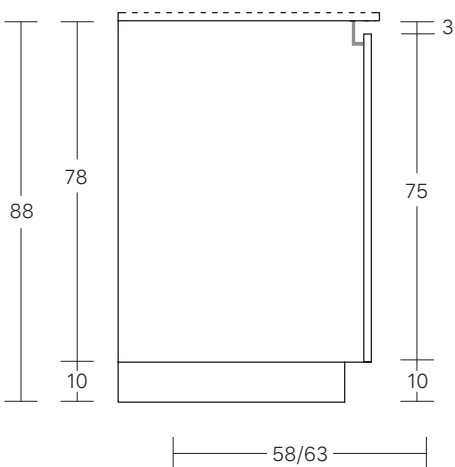

OIKOS

OKS-CZ02

SCHEDA TECNICA
TECHNICAL DATA SHEET

ALTEZZA BASE: 88 CM
CASSA H CM 78 + ZOCCOLO H CM 10
BASE UNIT HEIGHT: 88 CM
CABINET H 78 CM + PLINTH H 10 CM

ALTEZZA BASE: CM 90
CASSA H CM 84 + ZOCCOLO H CM 6
BASE UNIT HEIGHT: 90 CM
CABINET H 84 CM + PLINTH H 6 CM

APERTURA ANTE:
CON MANIGLIA ESTERNA
CON PUSH-PULL

DOORS OPENING:
WITH EXTERNAL HANDLE
WITH PUSH-PULL

ALTEZZA BASE: 88 CM
CASSA H CM 78 + ZOCCOLO H CM 10
BASE UNIT HEIGHT: 88 CM
CABINET H 78 CM + PLINTH H 10 CM

ALTEZZA BASE: CM 90
CASSA H CM 84 + ZOCCOLO H CM 6
BASE UNIT HEIGHT: 90 CM
CABINET H 84 CM + PLINTH H 6 CM

APERTURA ANTE:
CON PROFILO
GOLA SCAVATA

DOORS OPENING:
WITH L SHAPE PROFILE