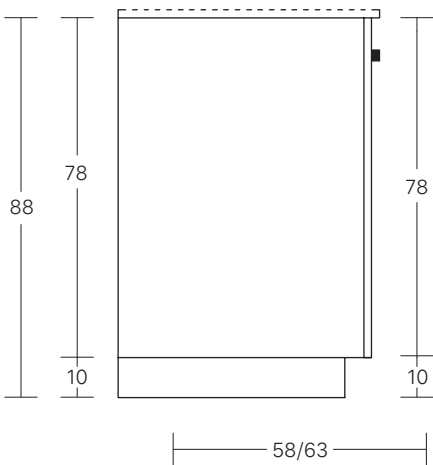

OIKOS

OKS-CZ02

SCHEDA TECNICA
TECHNICAL DATA SHEET

ALTEZZA BASE: 88 CM
CASSA H CM 78 + ZOCCOLO H CM 10
BASE UNIT HEIGHT: 88 CM
CABINET H 78 CM + PLINTH H 10 CM

ALTEZZA BASE: CM 90
CASSA H CM 84 + ZOCCOLO H CM 6
BASE UNIT HEIGHT: 90 CM
CABINET H 84 CM + PLINTH H 6 CM

APERTURA ANTE:
CON MANIGLIA ESTERNA
CON PUSH-PULL

DOORS OPENING:
WITH EXTERNAL HANDLE
WITH PUSH-PULL

ALTEZZA BASE: 88 CM
CASSA H CM 78 + ZOCCOLO H CM 10
BASE UNIT HEIGHT: 88 CM
CABINET H 78 CM + PLINTH H 10 CM

ALTEZZA BASE: CM 90
CASSA H CM 84 + ZOCCOLO H CM 6
BASE UNIT HEIGHT: 90 CM
CABINET H 84 CM + PLINTH H 6 CM

APERTURA ANTE:
CON PROFILO
GOLA SCAVATA

DOORS OPENING:
WITH L SHAPE PROFILE