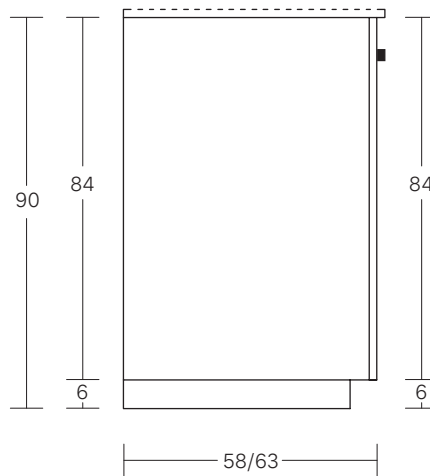

OIKOS

OKS-CZ02

SCHEDA TECNICA
TECHNICAL DATA SHEET

ALTEZZA BASE: 88 CM
CASSA H CM 78 + ZOCCOLO H CM 10
BASE UNIT HEIGHT: 88 CM
CABINET H 78 CM + PLINTH H 10 CM

ALTEZZA BASE: CM 90
CASSA H CM 84 + ZOCCOLO H CM 6
BASE UNIT HEIGHT: 90 CM
CABINET H 84 CM + PLINTH H 6 CM

APERTURA ANTE:
CON MANIGLIA ESTERNA
CON PUSH-PULL

DOORS OPENING:
WITH EXTERNAL HANDLE
WITH PUSH-PULL

ALTEZZA BASE: 88 CM
CASSA H CM 78 + ZOCCOLO H CM 10
BASE UNIT HEIGHT: 88 CM
CABINET H 78 CM + PLINTH H 10 CM

ALTEZZA BASE: CM 90
CASSA H CM 84 + ZOCCOLO H CM 6
BASE UNIT HEIGHT: 90 CM
CABINET H 84 CM + PLINTH H 6 CM

APERTURA ANTE:
CON PROFILO
GOLA SCAVATA

DOORS OPENING:
WITH L SHAPE PROFILE