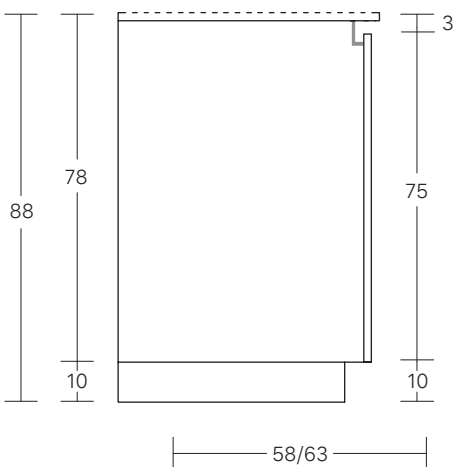

OIKOS

OKS-CZ02

SCHEDA TECNICA
TECHNICAL DATA SHEET

ALTEZZA BASE: 88 CM
CASSA H CM 78 + ZOCCOLO H CM 10
BASE UNIT HEIGHT: 88 CM
CABINET H 78 CM + PLINTH H 10 CM

ALTEZZA BASE: CM 90
CASSA H CM 84 + ZOCCOLO H CM 6
BASE UNIT HEIGHT: 90 CM
CABINET H 84 CM + PLINTH H 6 CM

APERTURA ANTE:
CON MANIGLIA ESTERNA
CON PUSH-PULL

DOORS OPENING:
WITH EXTERNAL HANDLE
WITH PUSH-PULL

ALTEZZA BASE: 88 CM
CASSA H CM 78 + ZOCCOLO H CM 10
BASE UNIT HEIGHT: 88 CM
CABINET H 78 CM + PLINTH H 10 CM

ALTEZZA BASE: CM 90
CASSA H CM 84 + ZOCCOLO H CM 6
BASE UNIT HEIGHT: 90 CM
CABINET H 84 CM + PLINTH H 6 CM

APERTURA ANTE:
CON PROFILO
GOLA SCAVATA

DOORS OPENING:
WITH L SHAPE PROFILE