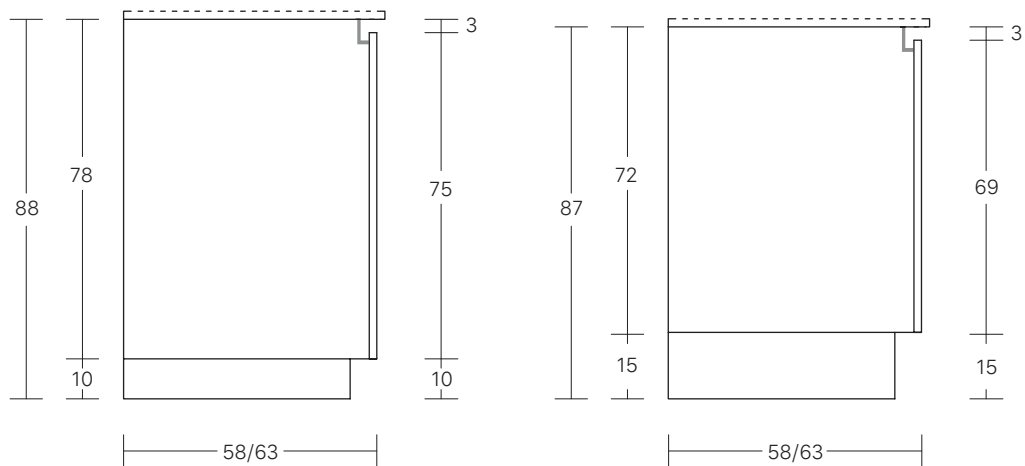

OIKOS

OKS-CZ03

SCHEDA TECNICA
TECHNICAL DATA SHEET

CARATTERISTICHE TECNICHE
TECHNICAL FEATURES

ALTEZZA BASE: 88 CM
CASSA H CM 78 + ZOCCOLO H CM 10
BASE UNIT HEIGHT: 88 CM
CABINET H 78 CM + PLINTH H 10 CM

ALTEZZA BASE: CM 87
CASSA H CM 72 + ZOCCOLO H CM 15
BASE UNIT HEIGHT: 87 CM
CABINET H 72 CM + PLINTH H 15 CM

APERTURA ANTE: CON PROFILO GOLA SCAVATA
DOORS OPENING: WITH L SHAPE PROFILE

APERTURA ANTE: CON PROFILO GOLA SCAVATA
DOORS OPENING: WITH L SHAPE PROFILE