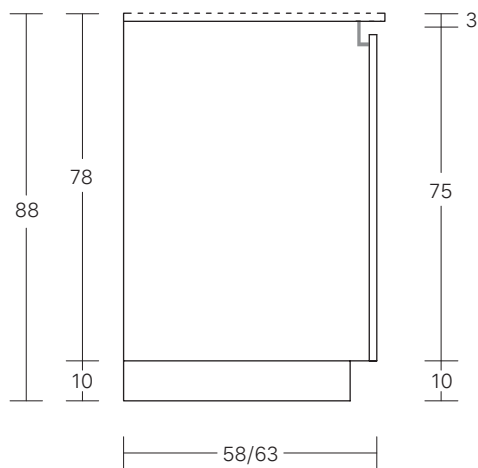

OIKOS

OKS-CZ03

SCHEDA TECNICA
TECHNICAL DATA SHEET

CARATTERISTICHE TECNICHE
TECHNICAL FEATURES

ALTEZZA BASE: 88 CM
CASSA H CM 78 + ZOCCOLO H CM 10
BASE UNIT HEIGHT: 88 CM
CABINET H 78 CM + PLINTH H 10 CM

ALTEZZA BASE: CM 87
CASSA H CM 72 + ZOCCOLO H CM 15
BASE UNIT HEIGHT: 87 CM
CABINET H 72 CM + PLINTH H 15 CM

APERTURA ANTE: CON PROFILO GOLA SCAVATA
DOORS OPENING: WITH L SHAPE PROFILE

APERTURA ANTE: CON PROFILO GOLA SCAVATA
DOORS OPENING: WITH L SHAPE PROFILE