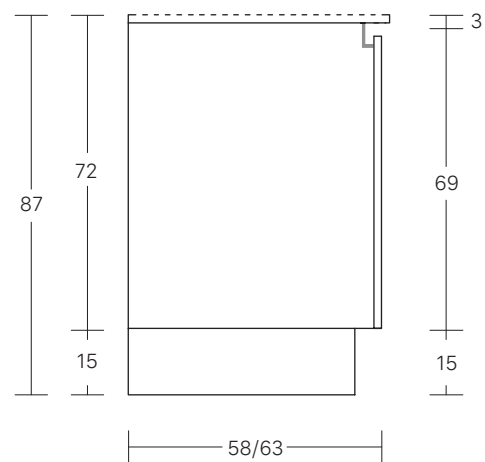

OIKOS

OKS-CZ03

SCHEDA TECNICA
TECHNICAL DATA SHEET

CARATTERISTICHE TECNICHE
TECHNICAL FEATURES

ALTEZZA BASE: 88 CM
CASSA H CM 78 + ZOCCOLO H CM 10
BASE UNIT HEIGHT: 88 CM
CABINET H 78 CM + PLINTH H 10 CM

ALTEZZA BASE: CM 87
CASSA H CM 72 + ZOCCOLO H CM 15
BASE UNIT HEIGHT: 87 CM
CABINET H 72 CM + PLINTH H 15 CM

APERTURA ANTE: CON PROFILO GOLA SCAVATA
DOORS OPENING: WITH L SHAPE PROFILE

APERTURA ANTE: CON PROFILO GOLA SCAVATA
DOORS OPENING: WITH L SHAPE PROFILE