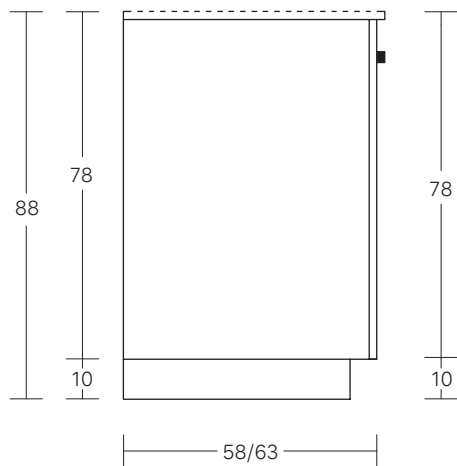

OIKOS

OKS-CZ04

SCHEDA TECNICA
TECHNICAL DATA SHEET

CARATTERISTICHE TECNICHE
TECHNICAL FEATURES

ALTEZZA BASE: 88 CM
CASSA H CM 78 + ZOCCOLO H CM 10
BASE UNIT HEIGHT: 88 CM
CABINET H 78 CM + PLINTH H 10 CM

ALTEZZA BASE: CM 87
CASSA H CM 72 + ZOCCOLO H CM 15
BASE UNIT HEIGHT: 87 CM
CABINET H 72 CM + PLINTH H 15 CM