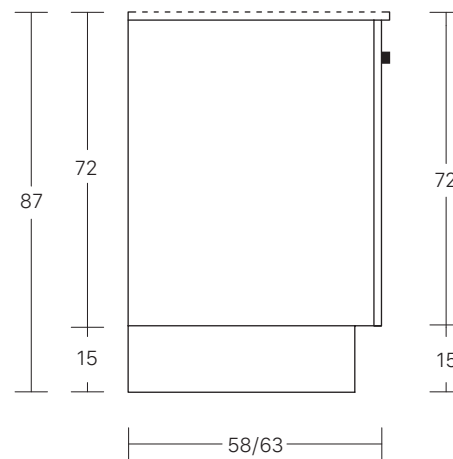

OIKOS

OKS-CZ04

SCHEDA TECNICA
TECHNICAL DATA SHEET

CARATTERISTICHE TECNICHE
TECHNICAL FEATURES

ALTEZZA BASE: 88 CM
CASSA H CM 78 + ZOCCOLO H CM 10
BASE UNIT HEIGHT: 88 CM
CABINET H 78 CM + PLINTH H 10 CM

ALTEZZA BASE: CM 87
CASSA H CM 72 + ZOCCOLO H CM 15
BASE UNIT HEIGHT: 87 CM
CABINET H 72 CM + PLINTH H 15 CM