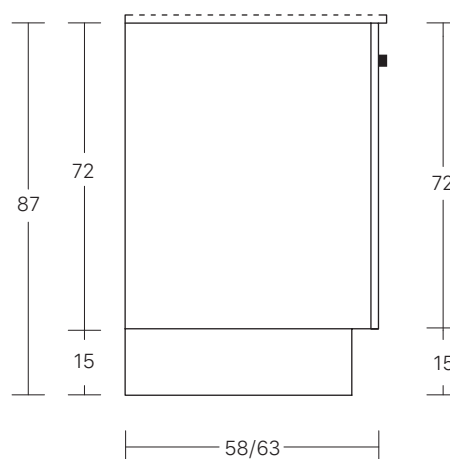

# OIKOS

OKS-CZ04

SCHEDA TECNICA  
TECHNICAL DATA SHEET

CARATTERISTICHE TECNICHE  
TECHNICAL FEATURES

**ALTEZZA BASE:** 88 CM  
CASSA H CM 78 + ZOCCOLO H CM 10  
**BASE UNIT HEIGHT:** 88 CM  
CABINET H 78 CM + PLINTH H 10 CM

**ALTEZZA BASE:** CM 87  
CASSA H CM 72 + ZOCCOLO H CM 15  
**BASE UNIT HEIGHT:** 87 CM  
CABINET H 72 CM + PLINTH H 15 CM

**APERTURA ANTE:** CON MANIGLIA ESTERNA  
**DOORS OPENING:** WITH EXTERNAL HANDLE