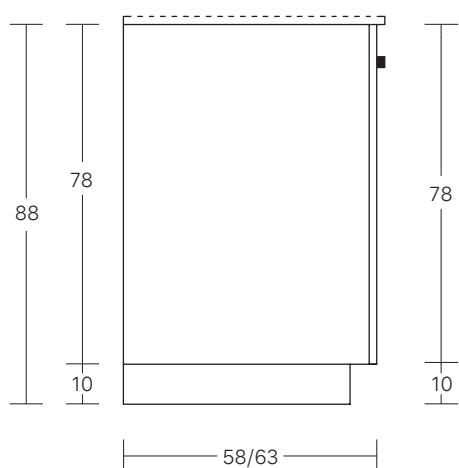

# OIKOS

OKS-CZ04

SCHEDA TECNICA  
TECHNICAL DATA SHEET

CARATTERISTICHE TECNICHE  
TECHNICAL FEATURES

**ALTEZZA BASE:** 88 CM  
CASSA H CM 78 + ZOCCOLO H CM 10  
**BASE UNIT HEIGHT:** 88 CM  
CABINET H 78 CM + PLINTH H 10 CM

**ALTEZZA BASE:** CM 87  
CASSA H CM 72 + ZOCCOLO H CM 15  
**BASE UNIT HEIGHT:** 87 CM  
CABINET H 72 CM + PLINTH H 15 CM

**APERTURA ANTE:** CON MANIGLIA ESTERNA  
**DOORS OPENING:** WITH EXTERNAL HANDLE