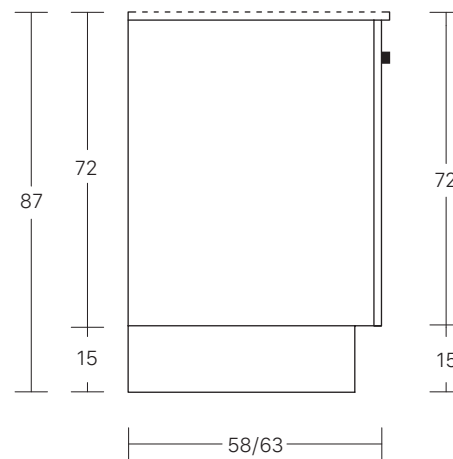

## CARATTERISTICHE TECNICHE TECHNICAL FEATURES

**ALTEZZA BASE:** 88 CM  
CASSA H CM 78 + ZOCCOLO H CM 10  
**BASE UNIT HEIGHT:** 88 CM  
CABINET H 78 CM + PLINTH H 10 CM

**ALTEZZA BASE:** CM 87  
CASSA H CM 72 + ZOCCOLO H CM 15  
**BASE UNIT HEIGHT:** 87 CM  
CABINET H 72 CM + PLINTH H 15 CM