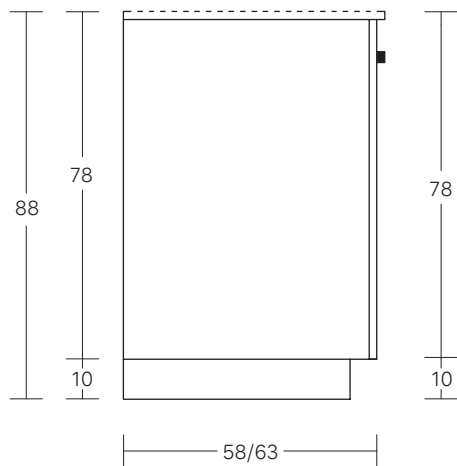

## CARATTERISTICHE TECNICHE TECHNICAL FEATURES

**ALTEZZA BASE:** 88 CM  
CASSA H CM 78 + ZOCCOLO H CM 10  
**BASE UNIT HEIGHT:** 88 CM  
CABINET H 78 CM + PLINTH H 10 CM

**ALTEZZA BASE:** CM 87  
CASSA H CM 72 + ZOCCOLO H CM 15  
**BASE UNIT HEIGHT:** 87 CM  
CABINET H 72 CM + PLINTH H 15 CM