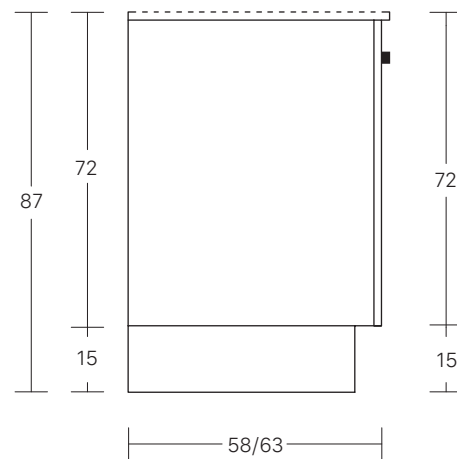

OIKOS

OKS-CZ04

SCHEDA TECNICA
TECHNICAL DATA SHEET

CARATTERISTICHE TECNICHE
TECHNICAL FEATURES

ALTEZZA BASE: 88 CM
CASSA H CM 78 + ZOCCOLO H CM 10
BASE UNIT HEIGHT: 88 CM
CABINET H 78 CM + PLINTH H 10 CM

ALTEZZA BASE: CM 87
CASSA H CM 72 + ZOCCOLO H CM 15
BASE UNIT HEIGHT: 87 CM
CABINET H 72 CM + PLINTH H 15 CM