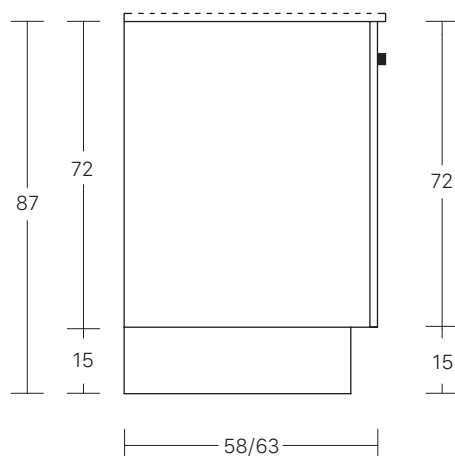

OIKOS

OKS-CZ07

SCHEDA TECNICA
TECHNICAL DATA SHEET

CARATTERISTICHE TECNICHE
TECHNICAL FEATURES

ALTEZZA BASE: 87 CM
CASSA H CM 72 + ZOCCOLO H CM 15

BASE UNIT HEIGHT: 87 CM
CABINET H 72 CM + PLINTH H 15 CM

APERTURA ANTE: CON MANIGLIA ESTERNA
DOORS OPENING: WITH EXTERNAL HANDLE