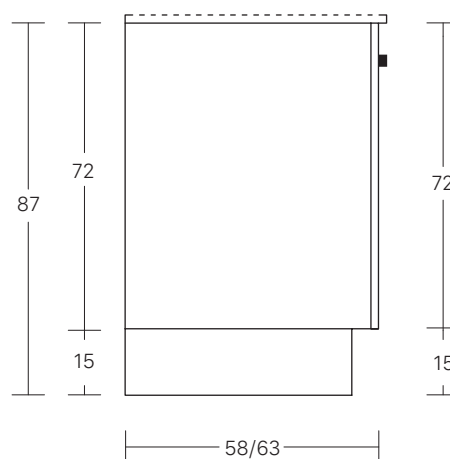

OIKOS

OKS-CZ08

SCHEDA TECNICA
TECHNICAL DATA SHEET

CARATTERISTICHE TECNICHE TECHNICAL FEATURES

ALTEZZA BASE: 88 CM
CASSA H CM 78 + ZOCCOLO H CM 10
BASE UNIT HEIGHT: 88 CM
CABINET H 78 CM + PLINTH H 10 CM

ALTEZZA BASE: CM 87
CASSA H CM 72 + ZOCCOLO H CM 15
BASE UNIT HEIGHT: 87 CM
CABINET H 72 CM + PLINTH H 15 CM