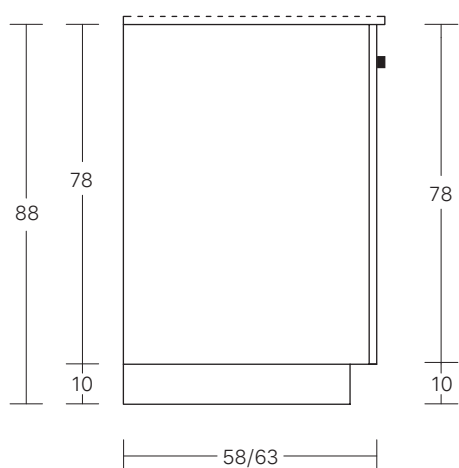

OIKOS

OKS-CZ08

SCHEDA TECNICA
TECHNICAL DATA SHEET

CARATTERISTICHE TECNICHE TECHNICAL FEATURES

ALTEZZA BASE: 88 CM
CASSA H CM 78 + ZOCCOLO H CM 10
BASE UNIT HEIGHT: 88 CM
CABINET H 78 CM + PLINTH H 10 CM

ALTEZZA BASE: CM 87
CASSA H CM 72 + ZOCCOLO H CM 15
BASE UNIT HEIGHT: 87 CM
CABINET H 72 CM + PLINTH H 15 CM