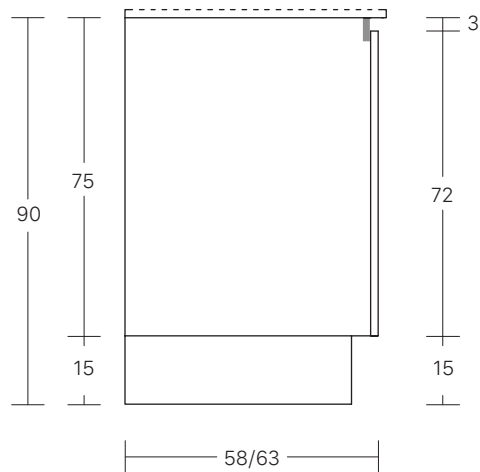

OIKOS

OKS-CZ09

SCHEDA TECNICA
TECHNICAL DATA SHEET

CARATTERISTICHE TECNICHE
TECHNICAL FEATURES

ALTEZZA BASE: 87 CM
CASSA H CM 75 + ZOCCOLO H CM 15

BASE UNIT HEIGHT: 87 CM
CABINET H 75 CM + PLINTH H 15 CM

APERTURA ANTE: CON PROFILO GOLA PIATTA
DOORS OPENING: WITH FLAT GROOVE PROFILE